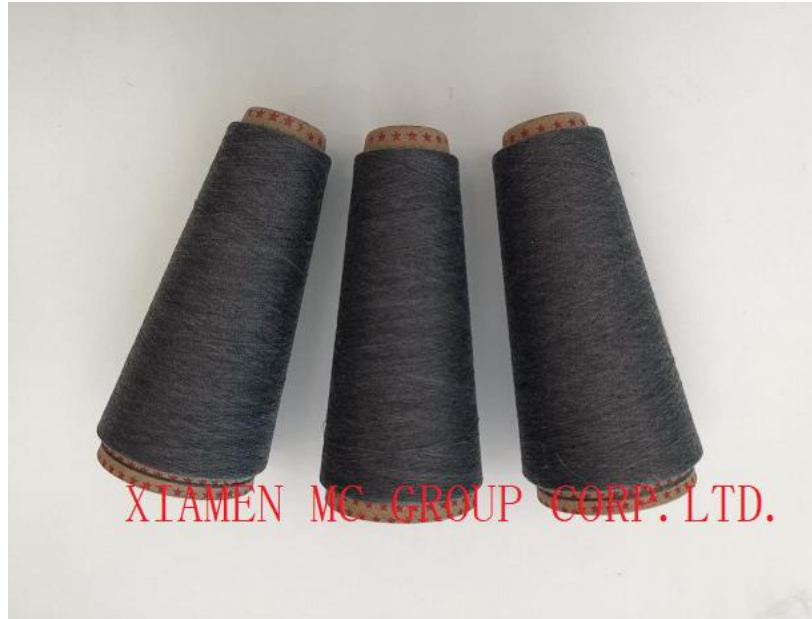

XIAMEN MC GROUP CORP. LTD.